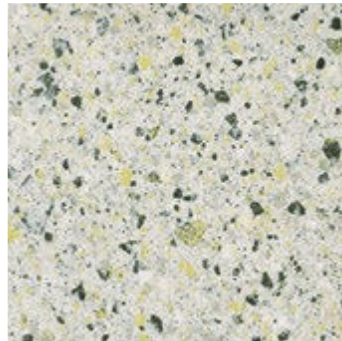

STOCKED COLOURS:

VENICE VILLA WHITE

VENICE VILLA BEIGE

VENICE VILLA YELLOW

VENICE VILLA ZINC

VENICE VILLA PINK

VENICE VILLA BLUE

VENICE VILLA IVORY