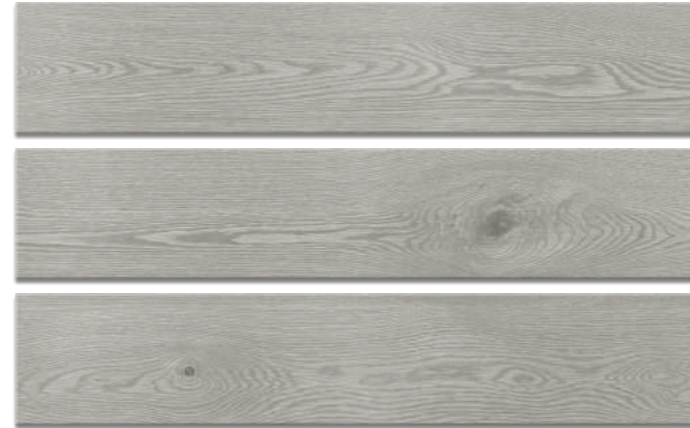

Gris

23120N1