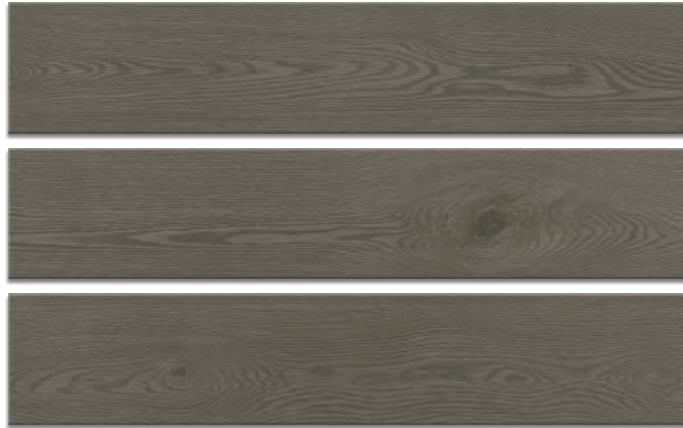

23 x 120 · 9" x 47"

CEIBA

Marengo

23120N1