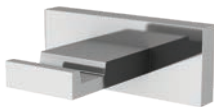

**Single or Double  
600mm Towel Rail**

· Chrome

LEV7208 / LEV 7209

**Towel Rack**

· Chrome

600 x 235mm LEV7211

**Robe Hook**

· Chrome