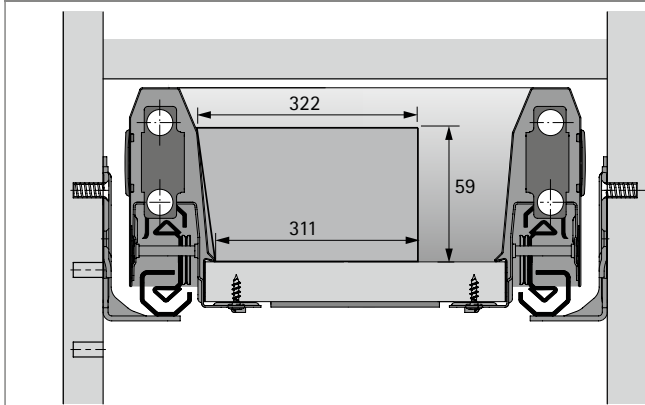

Dimensional drawing