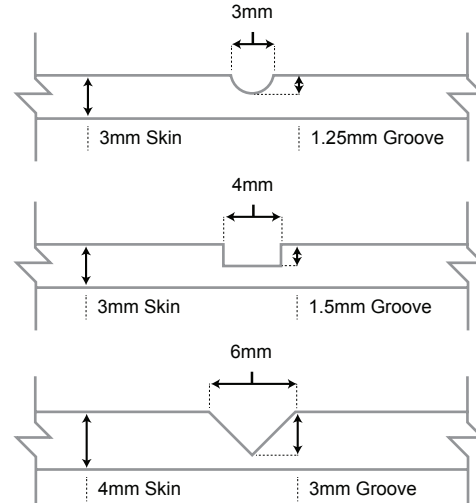

Illustration represents a 1980x760 door

Standard Groove Shapes

Skin Options (V Groove available in 4mm or thicker)

	BT	BB	BLE	BHE	MR	PH	PW	NP
310	110	110	110	153.846	X	1760	46.154	1
360	110	110	110	192.308	X	1760	57.692	1
410	110	110	110	230.769	X	1760	69.231	1
460	110	110	110	269.231	X	1760	80.769	1
510	110	110	110	307.692	X	1760	92.308	1
560	110	110	110	346.154	X	1760	103.846	1
610	110	110	110	384.615	X	1760	115.385	1
660	110	110	110	423.077	X	1760	126.923	1
710	110	110	110	461.538	X	1760	138.462	1
760	110	110	110	500	X	1760	150	1
810	110	110	110	538.462	X	1760	161.538	1
860	110	110	110	576.923	X	1760	173.077	1
910	110	110	110	615.385	X	1760	184.615	1
960	110	110	110	653.846	X	1760	196.154	1
1000	110	110	110	684.615	X	1760	205.385	1
1100	110	110	110	761.538	X	1760	228.462	1
1200	110	110	110	838.462	X	1760	251.538	1