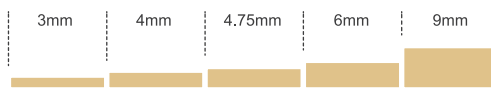

Illustration represents a 1980x760 door

Standard Groove Shapes

Skin Options (V Groove available in 4mm or thicker)

	BT	BB	BLE	BHE	MR	PH	PW	NP
310	110	110	110	153.846	X	1760	46.154	1
360	110	110	110	192.308	X	1760	57.692	1
410	110	110	110	230.769	X	1760	69.231	1
460	110	110	110	269.231	X	1760	80.769	1
510	110	110	110	307.692	X	1760	92.308	1
560	110	110	110	346.154	X	1760	103.846	1
610	110	110	110	384.615	X	1760	115.385	1
660	110	110	110	423.077	X	1760	126.923	1
710	110	110	110	461.538	X	1760	138.462	1
760	110	110	110	500	X	1760	150	1
810	110	110	110	538.462	X	1760	161.538	1
860	110	110	110	576.923	X	1760	173.077	1
910	110	110	110	615.385	X	1760	184.615	1
960	110	110	110	653.846	X	1760	196.154	1
1000	110	110	110	684.615	X	1760	205.385	1
1100	110	110	110	761.538	X	1760	228.462	1
1200	110	110	110	838.462	X	1760	251.538	1