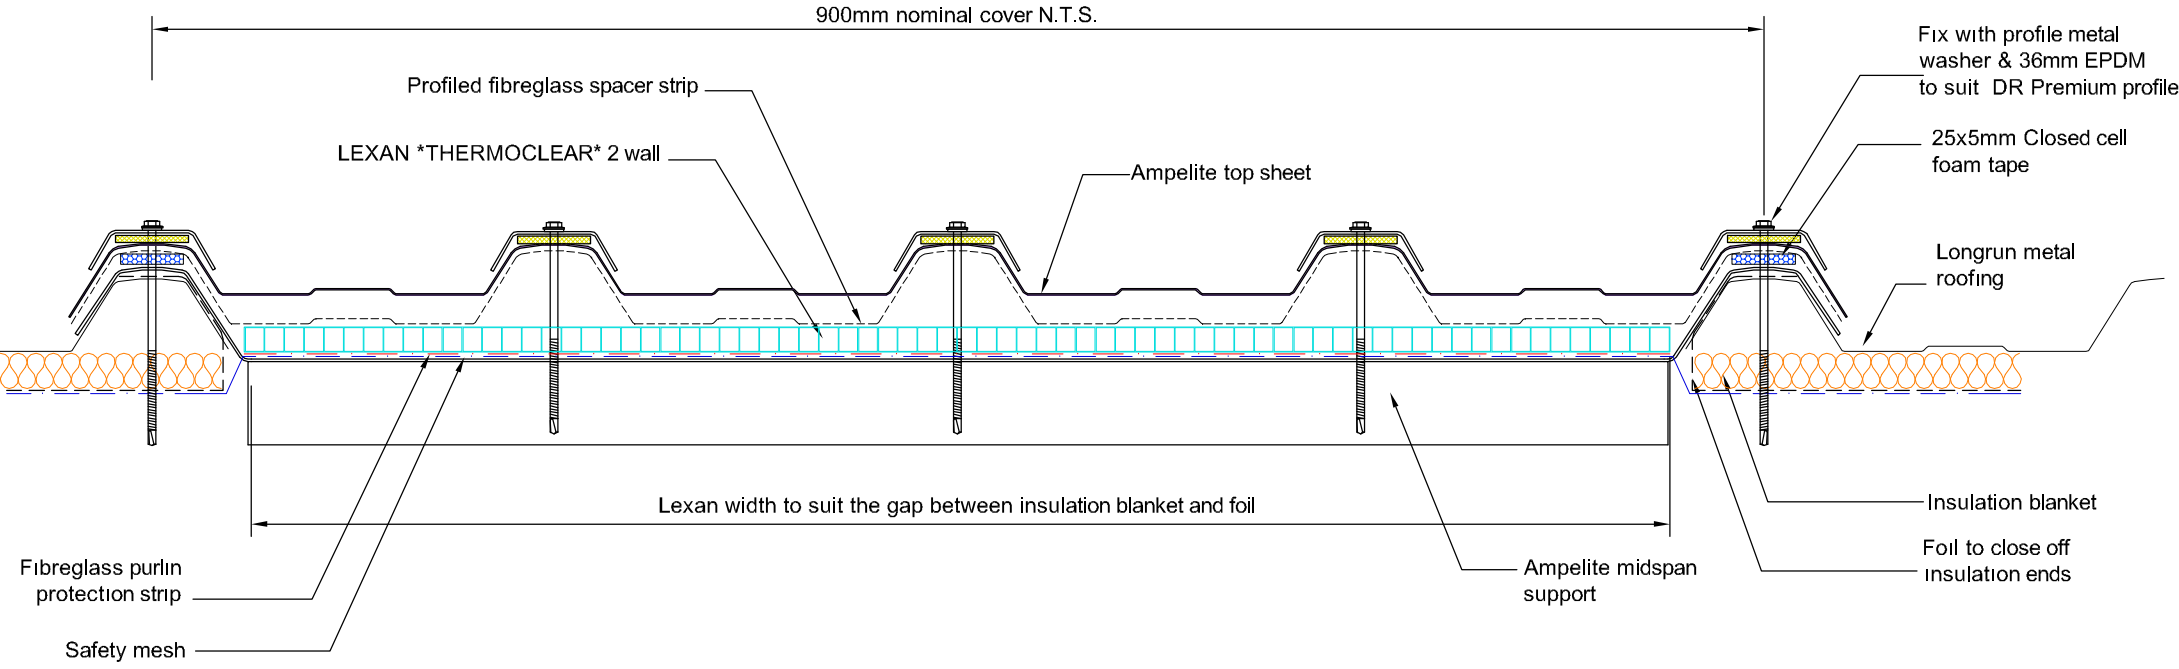

# DUALROOF

DATE: 12.03.13, SCALE 1:3

## Ampelite Dualroof Premium (5 Rib) - 2 Wall Lexan