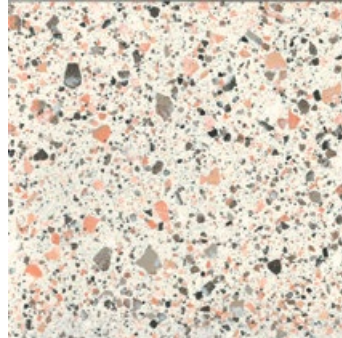

STOCKED COLOURS:

VENICE VILLA WHITE

VENICE VILLA BEIGE

VENICE VILLA YELLOW

VENICE VILLA ZINC

VENICE VILLA PINK

VENICE VILLA BLUE

VENICE VILLA IVORY