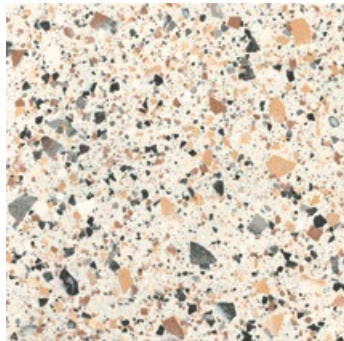

STOCKED COLOURS:

VENICE VILLA WHITE

VENICE VILLA BEIGE

VENICE VILLA YELLOW

VENICE VILLA ZINC

VENICE VILLA PINK

VENICE VILLA BLUE

VENICE VILLA IVORY