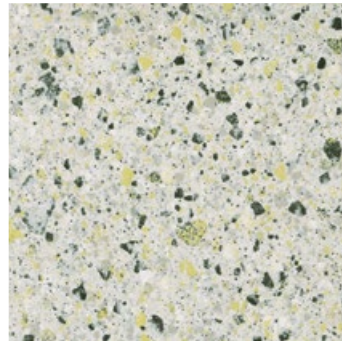

STOCKED COLOURS:

VENICE VILLA WHITE

VENICE VILLA BEIGE

VENICE VILLA YELLOW

VENICE VILLA ZINC

VENICE VILLA PINK

VENICE VILLA BLUE

VENICE VILLA IVORY