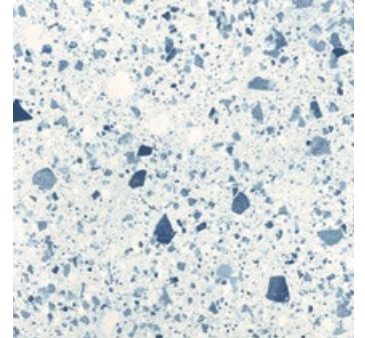

STOCKED COLOURS:

VENICE VILLA WHITE

VENICE VILLA BEIGE

VENICE VILLA YELLOW

VENICE VILLA ZINC

VENICE VILLA PINK

VENICE VILLA BLUE

VENICE VILLA IVORY