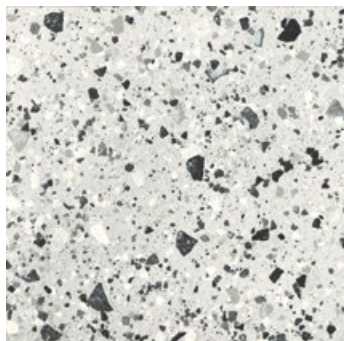

VENICE VILLA SILVER