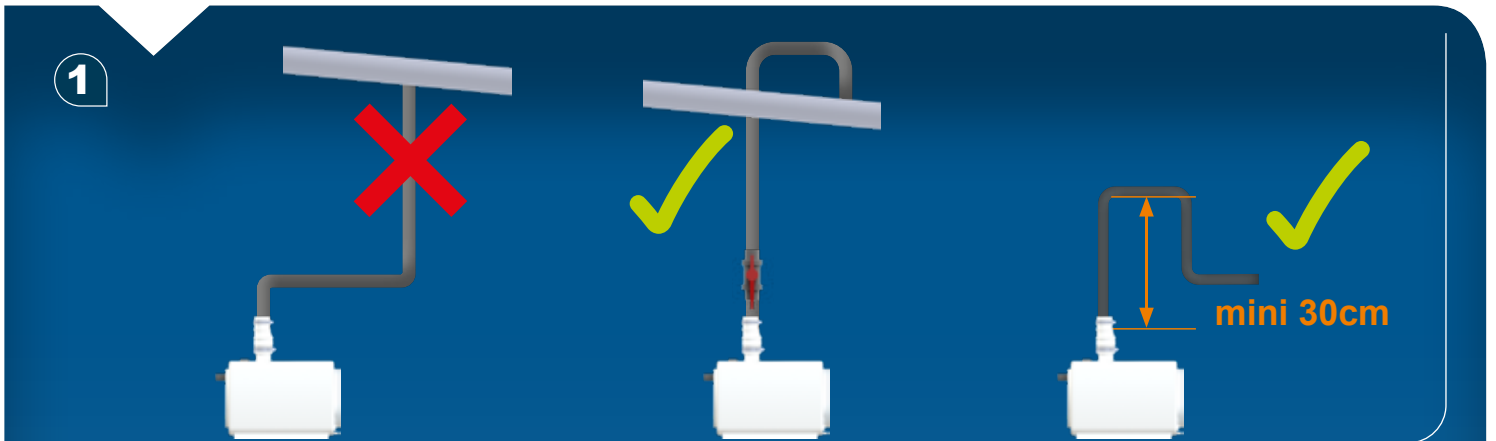

RO MANUAL DE INSTALARE

CZ NÁVOD K INSTALACI A POUŽÍVÁNÍ

TR KURULUM KILAVUZU

EL ΟΔΗΓΙΕΣ ΕΓΚΑΤΑΣΤΑΣΗΣ

CN 用户应保留安装指南以备

KR 설치내용서

HR UPUTA ZA INSTALACIJU

AR بيكرتلا قرط