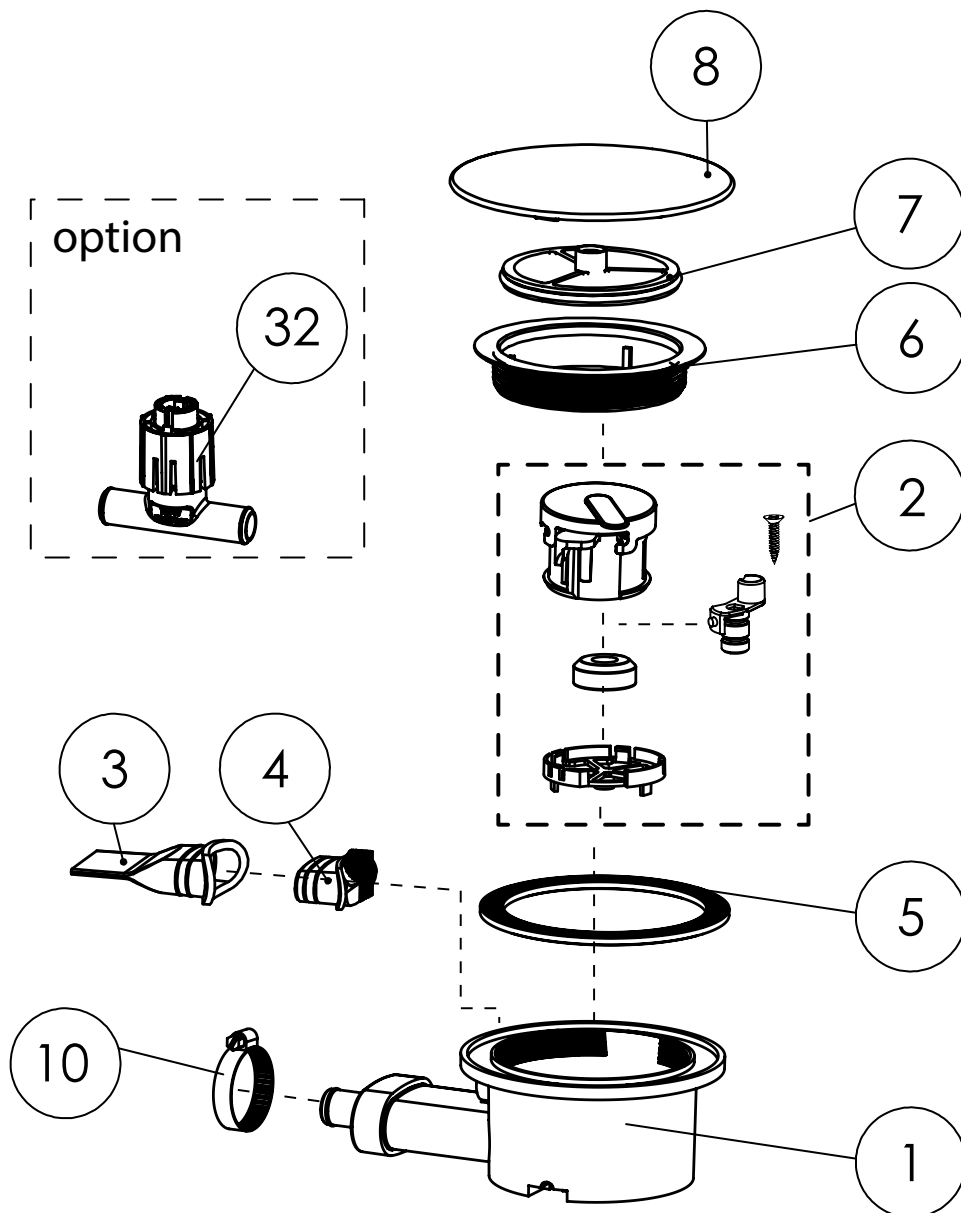

B

C

2

3

APPARAGE / LINK

H

SANIFLOOR+ 3

220-240V - 50-60Hz - 400 W
IP44 - 1,7A -  Classe 1