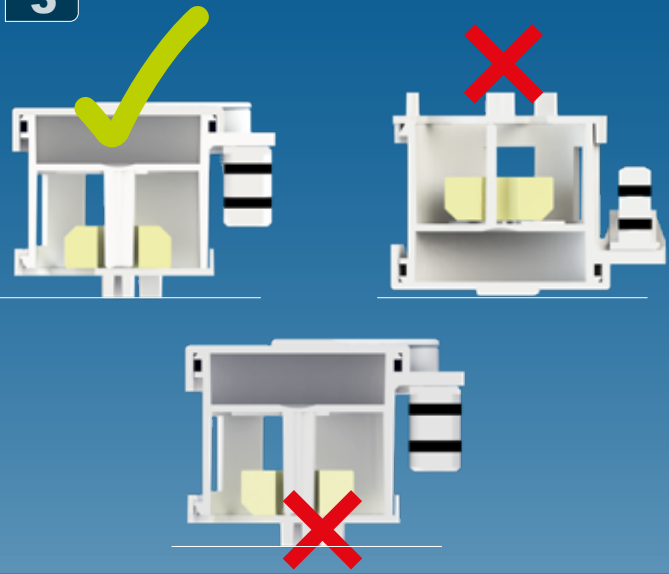

B

C

2

3

APPARAGE / LINK

H

SANIFLOOR+ 3

220-240V - 50-60Hz - 400 W
IP44 - 1,7A -  Classe 1