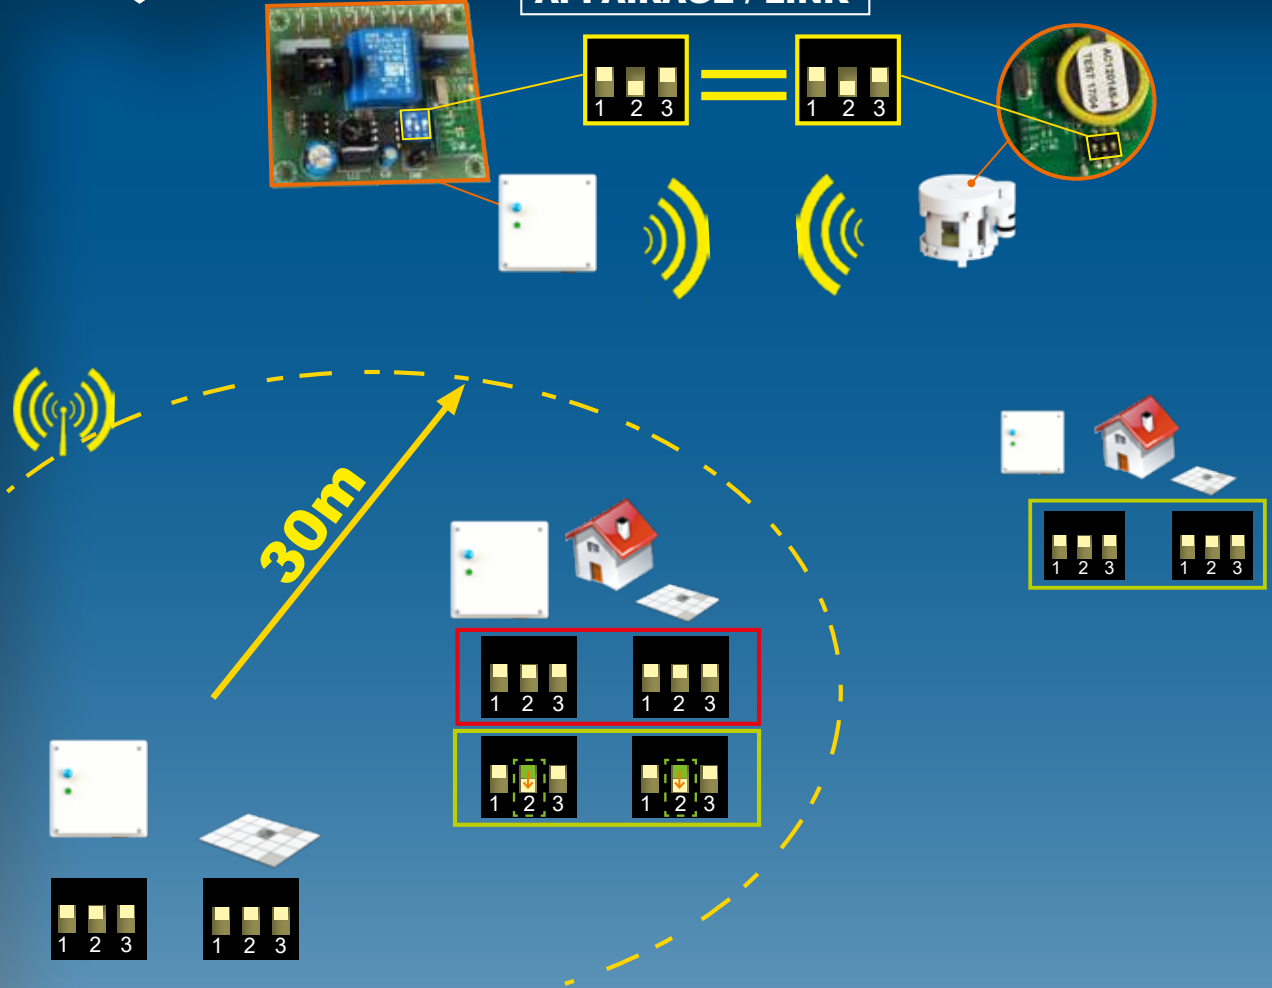

B

C

2

3

APPARAGE / LINK

H

SANIFLOOR+ 3

220-240V - 50-60Hz - 400 W
IP44 - 1,7A -  Classe 1