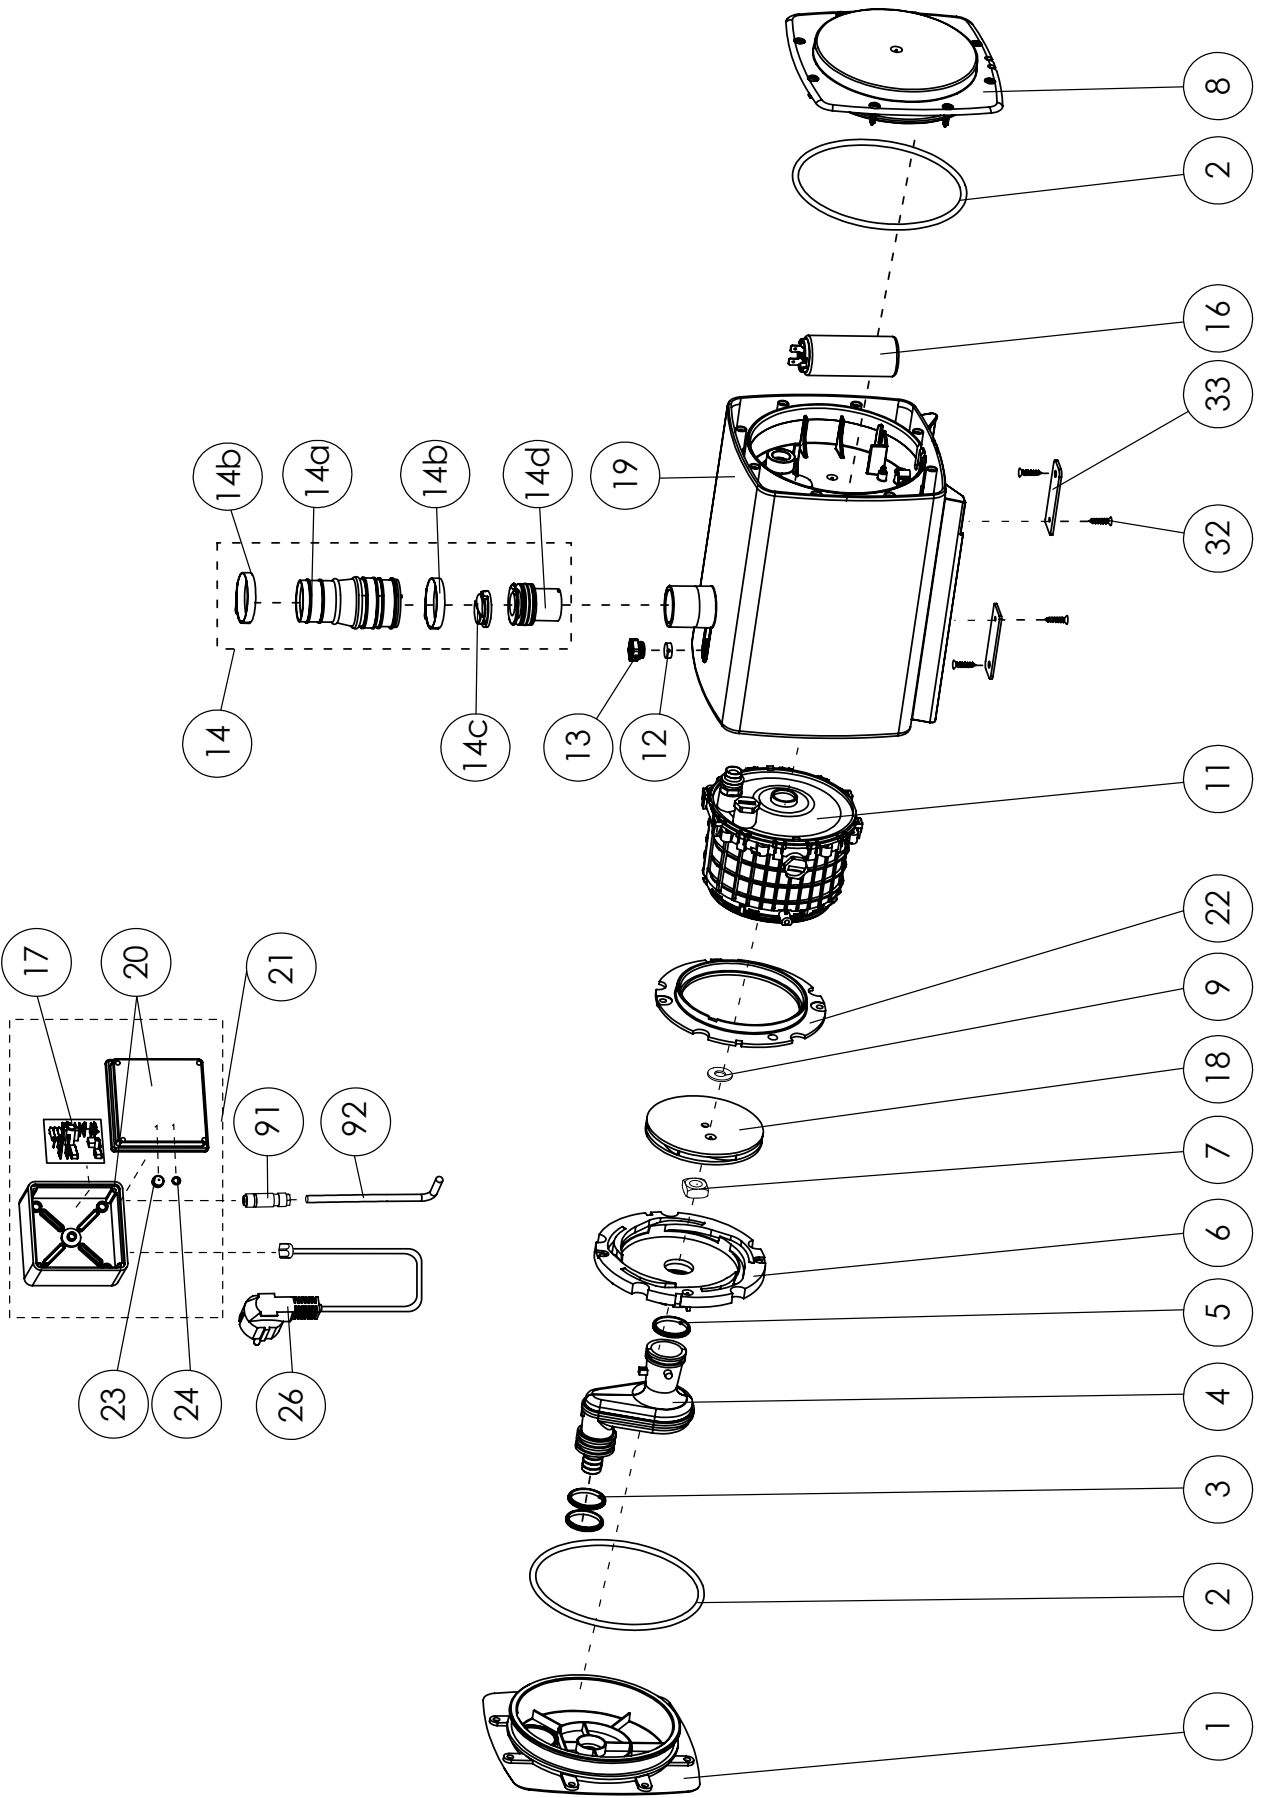

B

C

2

3

APPARAGE / LINK

H

SANIFLOOR+ 3

220-240V - 50-60Hz - 400 W
IP44 - 1,7A -  Classe 1