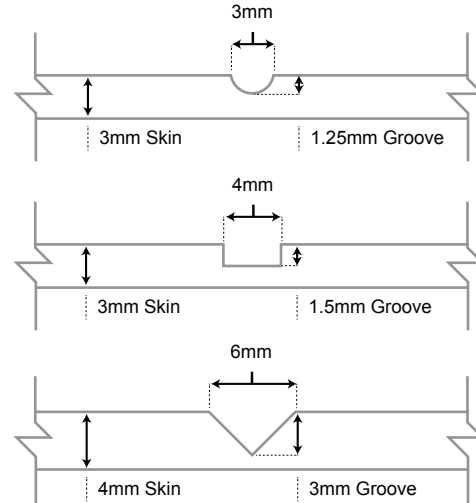

Illustration represents a 1980x760 door

Standard Groove Shapes

Skin Options (V Groove available in 4mm or thicker)

	BT	BB	BLE	BHE	MR	PH	PW	NG
310	110	110	110	110	X	1760	90	X
360	110	110	110	110	X	1760	140	X
410	110	110	110	110	X	1760	190	X
460	110	110	110	110	X	1760	240	X
510	110	110	110	110	X	1760	290	X
560	110	110	110	110	X	1760	340	X
610	110	110	110	110	X	1760	390	X
660	110	110	110	110	X	1760	440	X
710	110	110	110	110	X	1760	490	X
760	110	110	110	110	X	1760	540	X
810	110	110	110	110	X	1760	590	X
860	110	110	110	110	X	1760	640	X
910	110	110	110	110	X	1760	690	X
960	110	110	110	110	X	1760	740	X
1000	110	110	110	110	X	1760	780	X
1100	110	110	110	110	X	1760	880	X
1200	110	110	110	110	X	1760	980	X