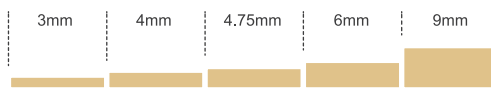

Illustration represents a 1980x760 door

Standard Groove Shapes

Skin Options (V Groove available in 4mm or thicker skins)

	BT	BB	BLE	BHE	MR	PH	PW	NG
310	110	110	110	200	X	X	X	X
360	110	110	110	250	X	X	X	X
410	110	110	110	300	X	X	X	X
460	110	110	110	350	X	X	X	X
510	110	110	110	400	X	X	X	X
560	110	110	110	450	X	X	X	X
610	110	110	110	500	X	X	X	X
660	110	110	110	550	X	X	X	X
710	110	110	110	600	X	X	X	X
760	110	110	110	650	X	X	X	X
810	110	110	110	700	X	X	X	X
860	110	110	110	750	X	X	X	X
910	110	110	110	800	X	X	X	X
960	110	110	110	850	X	X	X	X
1000	110	110	110	890	X	X	X	X
1100	110	110	110	990	X	X	X	X
1200	110	110	110	1090	X	X	X	X