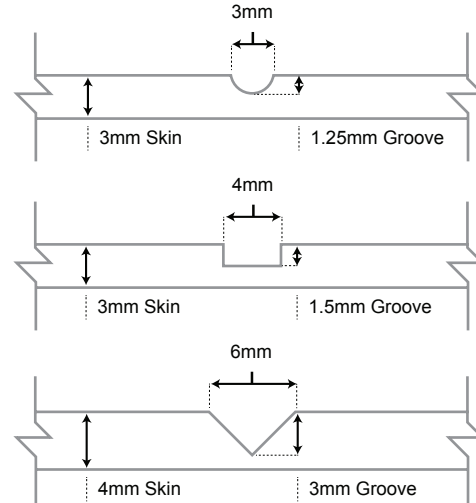

Illustration represents a 1980x760 door

Standard Groove Shapes

Skin Options (V Groove available in 4mm or thicker skins)

	BT	BB	BLE	BHE	MR	PH	PW	NG
310	110	110	110	200	X	X	X	X
360	110	110	110	250	X	X	X	X
410	110	110	110	300	X	X	X	X
460	110	110	110	350	X	X	X	X
510	110	110	110	400	X	X	X	X
560	110	110	110	450	X	X	X	X
610	110	110	110	500	X	X	X	X
660	110	110	110	550	X	X	X	X
710	110	110	110	600	X	X	X	X
760	110	110	110	650	X	X	X	X
810	110	110	110	700	X	X	X	X
860	110	110	110	750	X	X	X	X
910	110	110	110	800	X	X	X	X
960	110	110	110	850	X	X	X	X
1000	110	110	110	890	X	X	X	X
1100	110	110	110	990	X	X	X	X
1200	110	110	110	1090	X	X	X	X