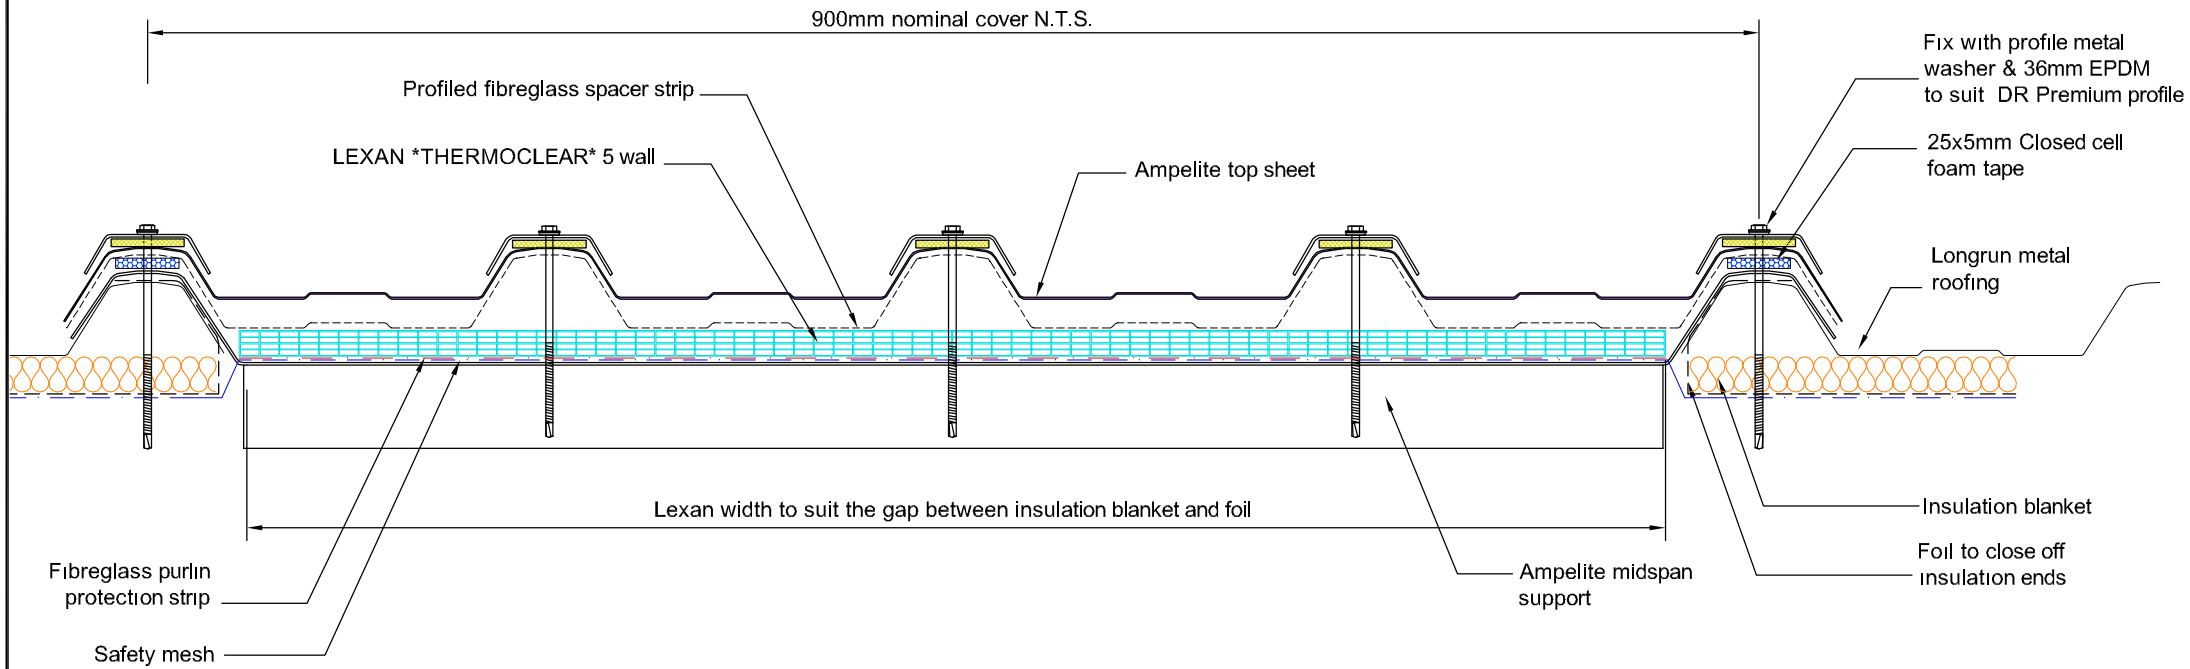

# DUALROOF

DATE: 12.03.13, SCALE 1:3

## Ampelite Dualroof Premium (5 Rib) - 5 Wall Lexan