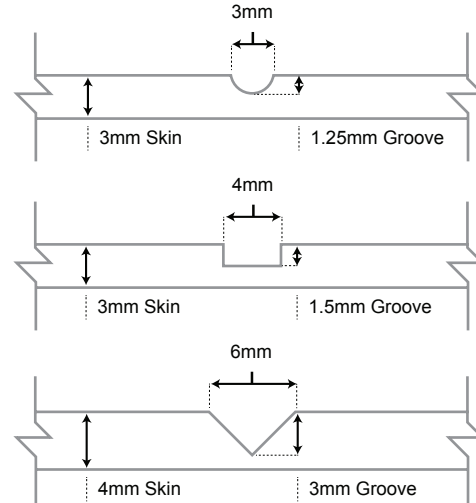

Illustration represents a 1980x760 door

Standard Groove Shapes

Skin Options (V Groove available in 4mm or thicker skins)

	BT	BB	BLE	BHE	MR	PH	PW	NG
310	110	110	110	110	X	1760	90	X
360	110	110	110	110	X	1760	140	X
410	110	110	110	110	X	1760	190	X
460	110	110	110	110	X	1760	240	X
510	110	110	110	110	X	1760	290	X
560	110	110	110	110	X	1760	340	X
610	110	110	110	110	X	1760	390	X
660	110	110	110	110	X	1760	440	X
710	110	110	110	110	X	1760	490	X
760	110	110	110	110	X	1760	540	X
810	110	110	110	110	X	1760	590	X
860	110	110	110	110	X	1760	640	X
910	110	110	110	110	X	1760	690	X
960	110	110	110	110	X	1760	740	X
1000	110	110	110	110	X	1760	780	X
1100	110	110	110	110	X	1760	880	X
1200	110	110	110	110	X	1760	980	X