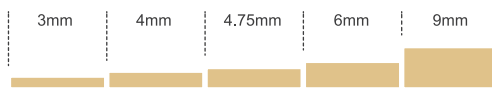

Illustration represents a 1980x760 door

Standard Groove Shapes

Skin Options (V Groove available in 4mm or thicker skins)

	BT	BB	BLE	BHE	MR	PH	PW	NG
310	110	110	110	110	X	1760	90	X
360	110	110	110	110	X	1760	140	X
410	110	110	110	110	X	1760	190	X
460	110	110	110	110	X	1760	240	X
510	110	110	110	110	X	1760	290	X
560	110	110	110	110	X	1760	340	X
610	110	110	110	110	X	1760	390	X
660	110	110	110	110	X	1760	440	X
710	110	110	110	110	X	1760	490	X
760	110	110	110	110	X	1760	540	X
810	110	110	110	110	X	1760	590	X
860	110	110	110	110	X	1760	640	X
910	110	110	110	110	X	1760	690	X
960	110	110	110	110	X	1760	740	X
1000	110	110	110	110	X	1760	780	X
1100	110	110	110	110	X	1760	880	X
1200	110	110	110	110	X	1760	980	X