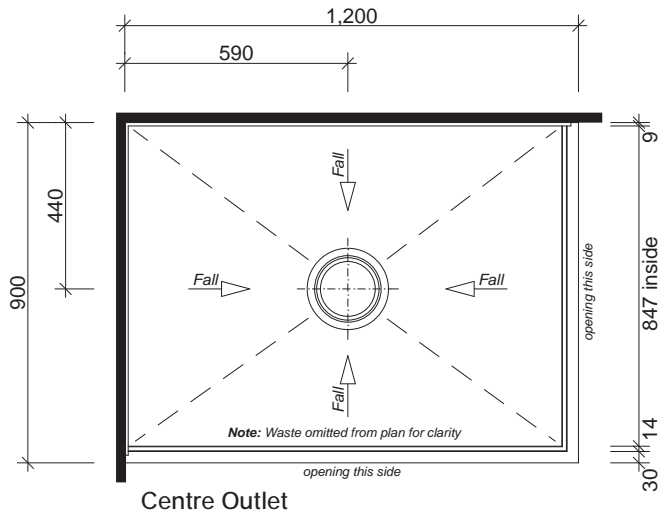

SPLASH LH BASE

SCREEN OPTIONS

ENCAPSULATOR RH BASE

SCREEN OPTIONS