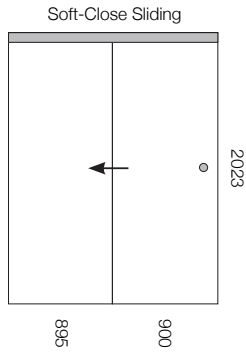

REAR DRAIN

SCREEN OPTIONS

Screens are reversible

SKU: 722725

SKU: 683496