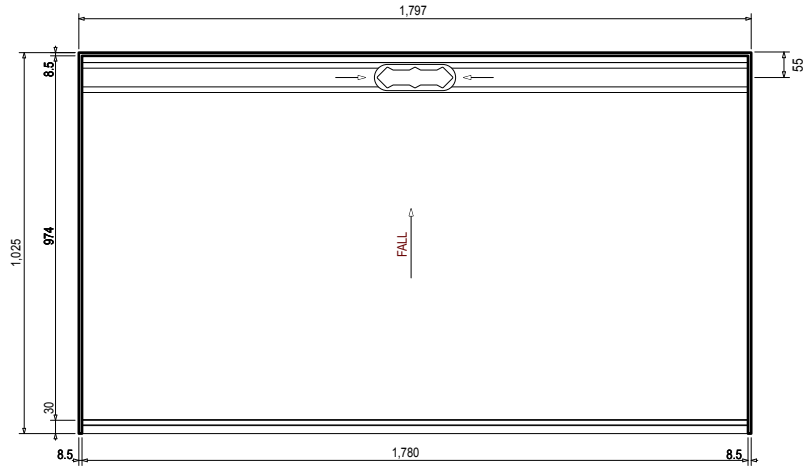

REAR DRAIN

SCREEN OPTIONS

Screens are reversible

SKU: 722725

SKU: 683496