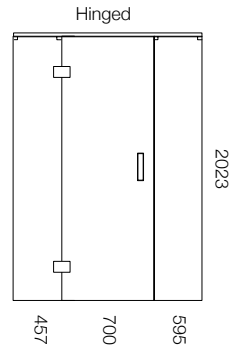

REAR DRAIN

SCREEN OPTIONS

Screens are reversible

SKU: 722725

SKU: 683496